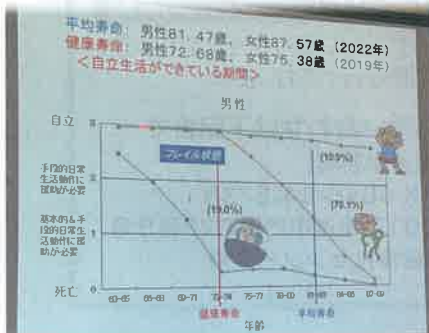

健康講座で「健康」を実現 ～「オーラルフレイル」について～

演題 「オーラルフレイル」
講師 医療法人 ほていや歯科
理事長 布袋屋 智朗様

オーラルフレイルってなに？
オーラルフレイルとは、嚙んだり、飲み込んだり、話したりするための口腔機能が衰えることを指し、早期の重要な老化のサインとされています。
食生活に支障を及ぼしたり、滑舌が悪くなることで人や社会との関わりを減らしてしまったりすることから、フレイル進行の前兆となり、深い関係性が指摘されています。