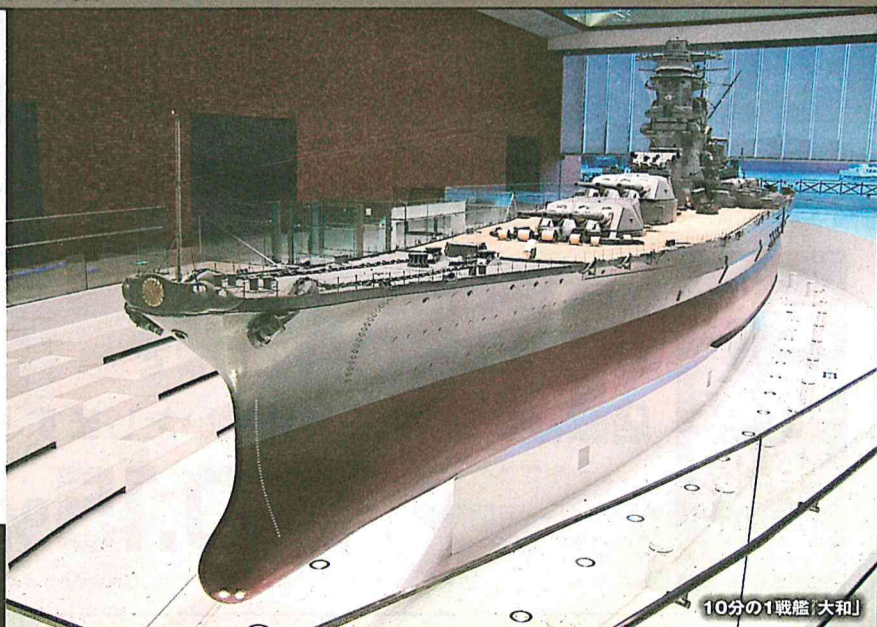

巨大戦艦「大和」が残したメッセージ 歴史を未来へ

開館時間 9:00~18:00 ●展示室入館は17:30まで ●ライブラリー/9:00~17:00 休館日 火曜日 ●火曜日が祝日の場合は翌日休館 ●4月29日~5月5日、7月21日~8月31日、12月29日~1月3日は無休 観覧料 一般 500円 高校生 300円 小・中学生 200円 ●団体(20名以上):一般400円 高校生 200円 小・中学生100円

広島県呉市宝町5番20号 〒737-0029 大和ミュージアム TEL 0823-25-3017 FAX 0823-23-7400 URL http://www.yamato-museum.com/