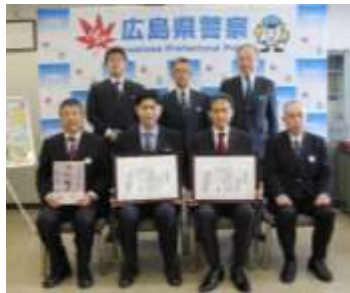

これらの経験を活かして、地域の皆さんや自治体等の他機関と連携し、広報啓発活動に努めたいと考えております。

皆さんが、犯罪の被害に遭わないように、最新の情報を分かりやすくお知らせできるように努めてまいりますので、よろしくお祈りします。

がんばれ! まちの防犯ボランティア

矢野南地区防犯組合 ～広島市安芸区～

矢野南地区防犯組合は、昭和 57 年に発足しました。昨年の豪雨災害以降は、小・中学校の通学路を土砂搬送用ダンプが頻繁に通っていることから、子供たちが安心して学校に通えるようにと子供の安全確保のため今まで以上に通学路の見守りに力を入れています。「日本一安全・安心な安芸地区の実現」を目指し、地域の復興にむけて活動しています。

山県警察署管内少年補導協助員連絡協議会 ～安芸太田町・北広島町～

地域ぐるみで非行防止推進のため、少年の健全育成に熱意を持った者が集まり、登下校時の見守り活動や有害環境浄化活動を行っています。毎年実施している「薬物乱用防止キャンペーン」を、今年度はちよだ祭りで行い、薬物の影響や危険性などの広報啓発活動を実施しました。

防犯CSR活動に対する感謝状の贈呈

3月4日、防犯CSR活動に取り組んでいる「ほっかほっか亭店長会」と「積水ハイム中四国株式会社」に県警から感謝状が贈呈されました。

ほっかほっか亭店長会は平成24年から、セキスイハイムは平成26年から、特殊詐欺の被害防止を呼びかけるポスターやうちわの作成などで被害の未然防止に寄与し、平成28年からは連携してキャンペーンを行うなど、多大な貢献をされています。

みんなの力を合わせて被害をゼロに

食協株式会社が、防犯CSR活動の一環で特殊詐欺被害防止を呼びかけるポスターとチラシを作成しました。

デザインは、女子サッカーチームのアンジュヴィオレ広島の岡村栄里選手と「減らそう犯罪」県民総ぐるみ運動のマスコットキャラクター「モシカ」が起用され、「特殊詐欺を許さない!」「もっともっと抑止したい!」と犯人の手口や被害に遭わないために気をつけるポイントなどを分かりやすく紹介しています。