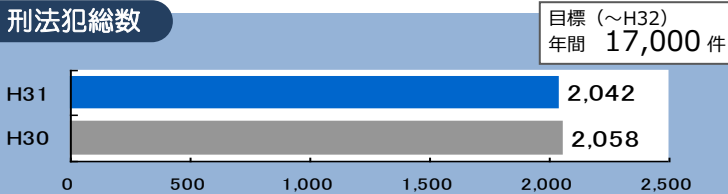

減らそう犯罪通信

平成 31 年 3 月号

発行・編集

広島県警察本部
生活安全総務課
〒730-8507
広島市中区基町9-42
TEL 082(228)0110
FAX 082(222)7902

統計

広島県内の犯罪の発生状況

平成 31 年 (2 月中)

刑法犯総数

身近な犯罪

子供・女性・高齢者被害の刑法犯

特殊詐欺の被害状況 (架空請求詐欺・還付金等詐欺など)

区分	認知件数		被害額	
	前年同期比	前年同期比	前年同期比	前年同期比
特殊詐欺	13	-30 件	約1,052万	-約 3,329万円

目標 (～H32) 年間 5 億円

※ 「身近な犯罪」とは、乗り物盗、街頭犯罪、侵入強・窃盗、性犯罪の4類型 14 罪種の総称です。

ちょっと教えて!! 犯罪情報官

第 1 2 代目犯罪情報官の紹介