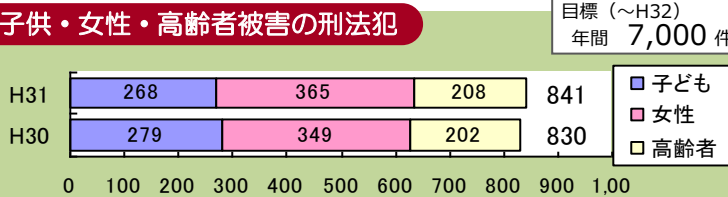

減らそう犯罪通信

平成 31 年 3 月号

発行・編集

広島県警察本部
生活安全総務課
〒730-8507
広島市中区基町9-42
TEL 082(228)0110
FAX 082(222)7902

統計

広島県内の犯罪の発生状況

平成 31 年 (2 月中)

刑法犯総数

身近な犯罪

子供・女性・高齢者被害の刑法犯

特殊詐欺の被害状況 (架空請求詐欺・還付金等詐欺など)

区分	認知件数		被害額	
	前年同期比	前年同期比	前年同期比	前年同期比
特殊詐欺	13	-30 件	約1,052万	-約 3,329万円

目標 (～H32) 年間 5 億円

※ 「身近な犯罪」とは、乗り物盗、街頭犯罪、侵入強・窃盗、性犯罪の4類型 14 罪種の総称です。

ちょっと教えて!! 犯罪情報官

第 1 2 代目犯罪情報官の紹介