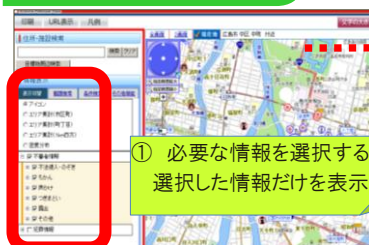

2 情報検索のしかた

様々な検索機能があるので、必要に応じて使い分けできます。

情報の種類

● 不審者情報 (6種類)

不法侵入・のぞき	
ちかん	
声かけ	
つきまとい	
露出	
その他	

● 犯罪情報 (13種類)

侵入強盗		自転車盗	
路上強盗		ひったくり	
侵入窃盗		置引き	
暴行・傷害		車上ねらい	
恐喝		部品ねらい	
自動車盗		器物損壊	
オートバイ盗			

平成23年～平成27年
なくそう犯罪
ひろしま 新アクション・プラン
～犯罪の起こらない社会～

運動目標 日本一安全・安心な広島県の実現

行動目標 これまでで最も安全な被害の少ないまちを目指す
子ども・女性を犯罪から守る

今すぐアクセス! 県警ホームページ <http://www.pref.hiroshima.lg.jp/site/police>

県警犯罪発生マップ
あなたのまちな犯罪発生状況がマップで分かる!

QRコードはこちら→