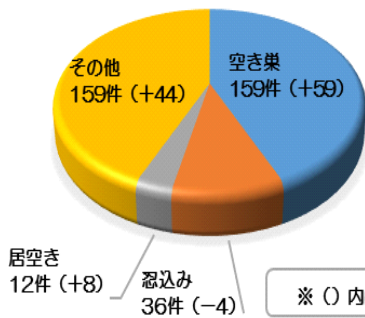

犯罪情報官 速報

広島県警察

空き巣などの侵入窃盗被害が急増中です！

本年4月末現在、昨年同期比
107件の増加！

約4割が「住宅対象」！
住宅対象：空き巣+忍び込み+居空き

住宅対象侵入等手口別発生状況
(H31.4末現在)

侵入手口は？

「**空き巣**」が急増！

- ※ **ガラス破り** = 約**4割**
- ※ **無締まり** = 約**3割**

【被害防止対策】

- 「**確実に戸締まりをしましょう**」
 - ★ ゴミ出しや買い物など、短時間の外出でも必ず施錠を！
 - ★ 2階の窓や格子窓でも必ず施錠確認を！
- 「**犯人に侵入を諦めさせましょう**」
 - ★ 窓ガラス全体に防犯フィルムシートを貼って打ち破りにくくしたり、補助錠を付けてツーロックにするなど、侵入に10分以上かかるよう対策を！
- 「**不審者を寄せつけない環境を作りましょう**」
 - ★ 住民同士のあいさつ運動などを行い、地域の領域性を高めましょう！
- 「**犯人は見られることを嫌います**」
 - ★ 植木を剪定するなどして見通しを確保するほか、防犯カメラを設置し「防犯カメラ作動中！」などの看板により、外部から防犯カメラの設置を分からせることも大切です！